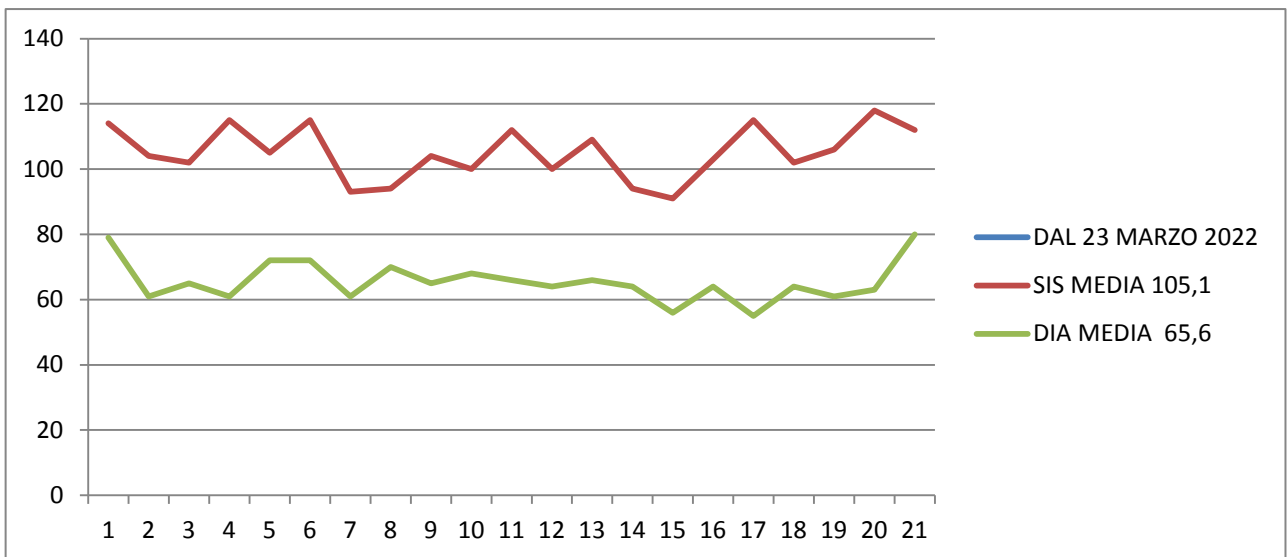

GUIDO ACCASCINA	23	23	24	24	24	25	25	26	26	26	26	27	27	28	28	28	29	30	30	31	31	
MARZO 2022	1	2	3	4	5	6	7	8	9	10	11	12	13	14	15	16	17	18	19	20	21	
DAL 23 MARZO 2022																						
SIS MEDIA 105,1	114	104	102	115	105	115	93	94	104	100	112	100	109	94	91	103	115	102	106	118	112	
DIA MEDIA 65,6	79	61	65	61	72	72	61	70	65	68	66	64	66	64	56	64	55	64	61	63	80	
DAL 23 MARZO 2022																						
OS2 MEDIA 95,2	96	95	96	96	99	94	93	95	94	95	95	95	95	94	95	95	96	94	96	96	96	
BPM MEDIA 79,8	73	73	83	85	88	75	90	72	80	75	72	85	81	85	81	81	80	74	78	82	82	

GUIDO ACCASCINA	1	2	3	4	5	6	7	8	9	10	11	12	13	14	15	16	17	18	19	20	21	22	23	24	25	26	27	28	29	30	31	32	33	34	35			
APRILE 2022	1	2	3	4	4	5	7	8	8	9	9	10	10	11	12	12	12	13	13	14	14	15	15	16	16	17	17	18	19	19	19	20	20	21	22	22		
APRILE 2022																																						
SIS MEDIA 111,7	104	104	86	101	104	102	111	114	114	104	107	102	104	105	102	128	118	122	114	122	111	116	116	104	118	127	119	103	123	121	125	114	128	98	130			
DIA MEDIA 69,2	58	58	60	64	70	65	72	72	68	62	63	62	67	70	68	84	76	76	63	68	70	75	74	70	62	70	68	66	85	73	70	73	71	70	76			
APRILE 2022																																						
OS2 MEDIA 96,1	94	95	96	95	96	96	96	96	96	97	96	97	95	96	97	96	98	97	94	97	96	96	97	96	96	96	96	97	96	97	97	97	97	95	96	97	97	
BPM MEDIA 73,9	86	83	84	80	80	85	75	70	83	75	65	62	72	80	75	74	82	52	52	80	80	74	74	78	48	80	72	80	78	80	75	50	75	70	70			