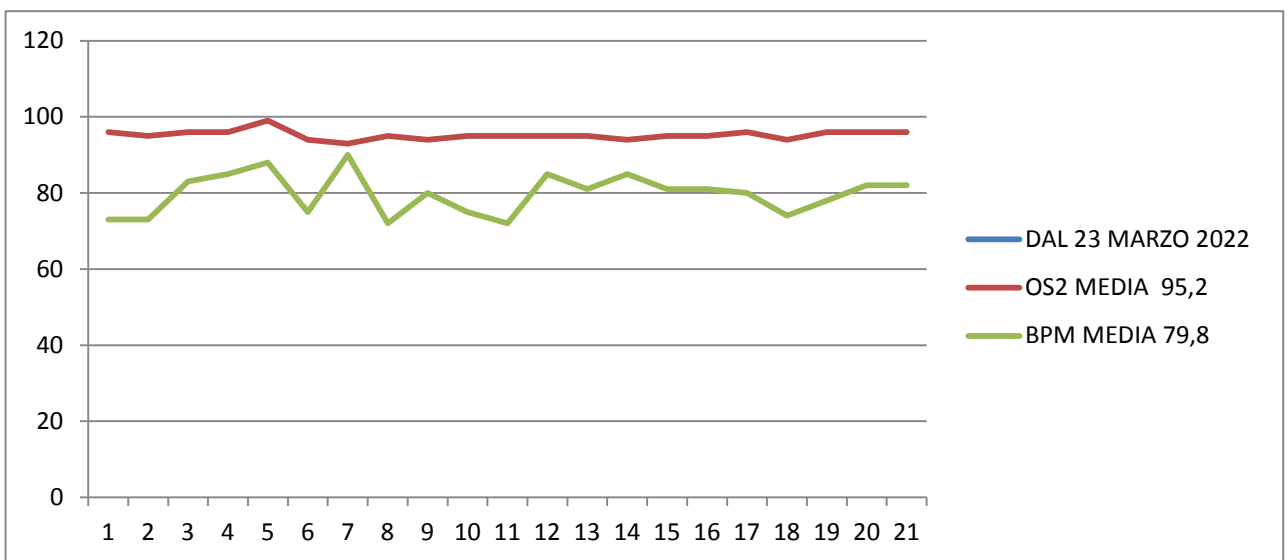

GUIDO ACCASCINA	23	23	24	24	24	25	25	26	26	26	26	27	27	28	28	28	29	30	30	31	31	
MARZO 2022	1	2	3	4	5	6	7	8	9	10	11	12	13	14	15	16	17	18	19	20	21	
DAL 23 MARZO 2022																						
SIS MEDIA 105,1	114	104	102	115	105	115	93	94	104	100	112	100	109	94	91	103	115	102	106	118	112	
DIA MEDIA 65,6	79	61	65	61	72	72	61	70	65	68	66	64	66	64	56	64	55	64	61	63	80	
DAL 23 MARZO 2022																						
OS2 MEDIA 95,2	96	95	96	96	99	94	93	95	94	95	95	95	95	94	95	95	96	94	96	96	96	
BPM MEDIA 79,8	73	73	83	85	88	75	90	72	80	75	72	85	81	85	81	81	80	74	78	82	82	

GUIDO ACCASCINA	1	2	3	4	5	6	7	8	9	10	11	12	13	14	15	16	17	18	19	20	21	22	23	24	25	26	27	28	29	30	31	32	33	34	35			
APRILE 2022	1	2	3	4	4	5	7	8	8	9	9	10	10	11	12	12	12	13	13	14	14	15	15	16	16	17	17	18	19	19	19	20	20	21	22	22		
APRILE 2022																																						
SIS MEDIA 111,7	104	104	86	101	104	102	111	114	114	104	107	102	104	105	102	128	118	122	114	122	111	116	116	104	118	127	119	103	123	121	125	114	128	98	130			
DIA MEDIA 69,2	58	58	60	64	70	65	72	72	68	62	63	62	67	70	68	84	76	76	63	68	70	75	74	70	62	70	68	66	85	73	70	73	71	70	76			
APRILE 2022																																						
OS2 MEDIA 96,1	94	95	96	95	96	96	96	96	96	97	96	97	95	96	97	96	98	97	94	97	96	96	97	96	96	96	96	97	96	97	97	97	97	95	96	97	97	
BPM MEDIA 73,9	86	83	84	80	80	85	75	70	83	75	65	62	72	80	75	74	82	52	52	80	80	74	74	78	48	80	72	80	78	80	75	50	75	70	70			